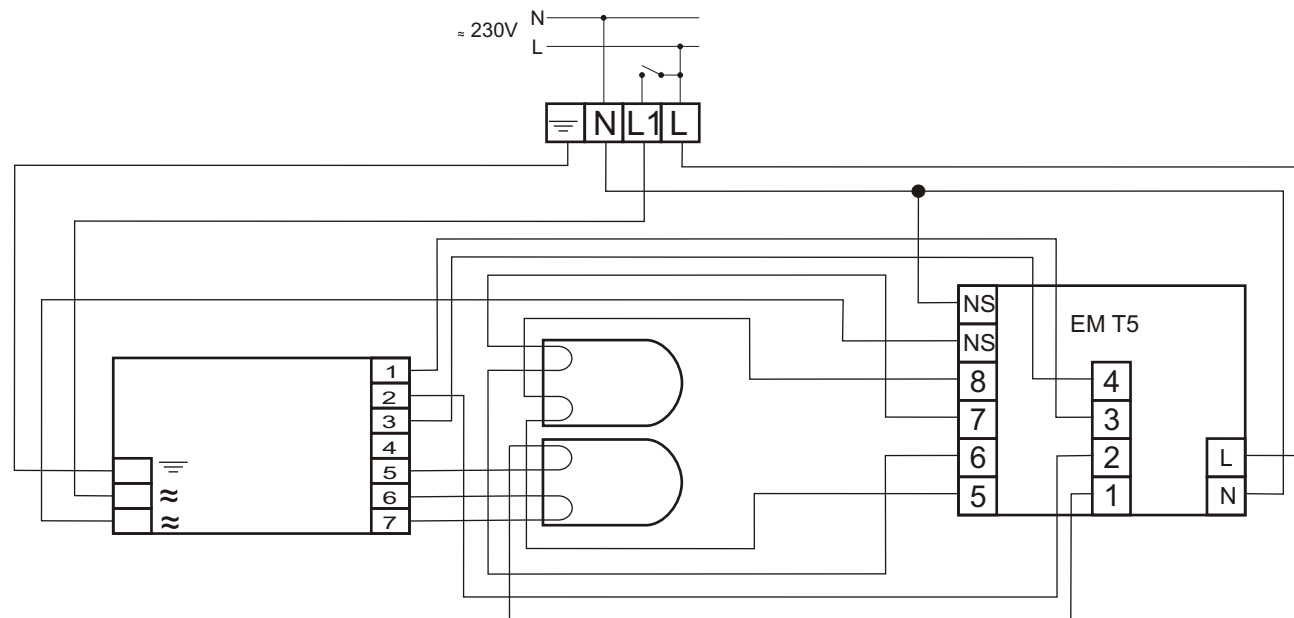

HF-Performer 255 PL-L EII 220-240V

MODUŁ AWARYJNY	EM SLIM TL5
OBSŁUGIWANE ŚWIETŁÓWKI	TC-L: 55W